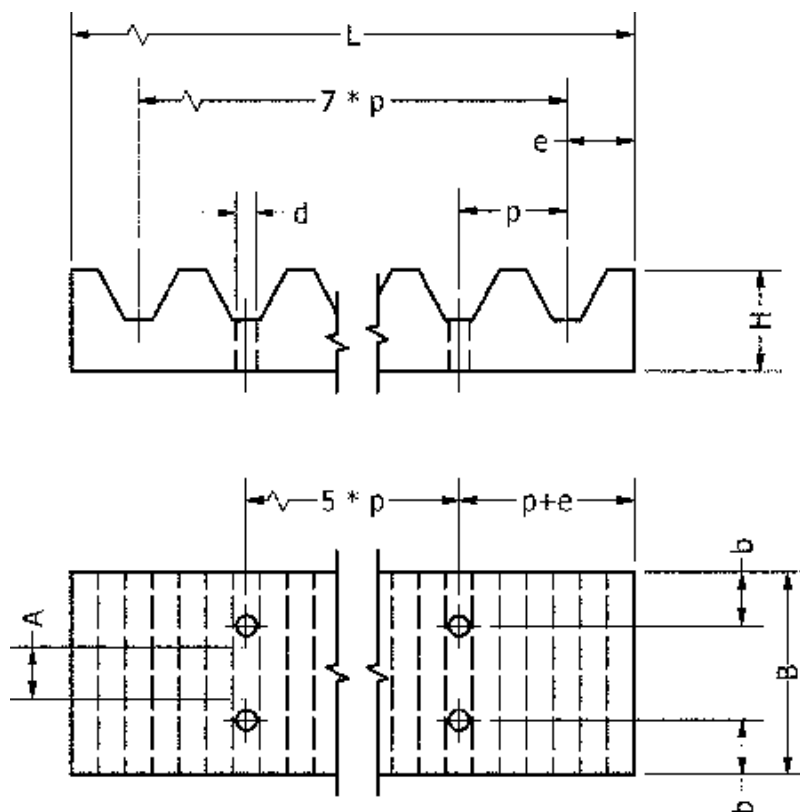

Varenummer: 6041651540032
Beskrivelse: Tandremscimps AT10 32

Mål

A = 32
B = 57
b = 8
d = 9
e = 5
H = 15
L = 80